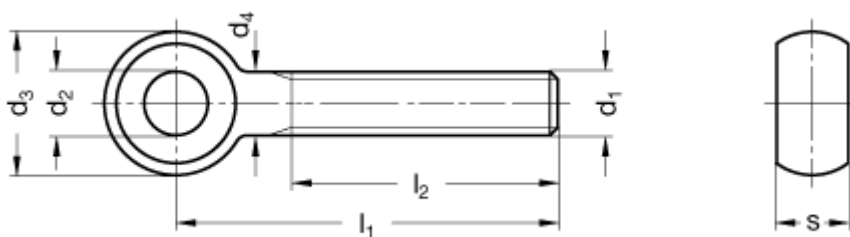

Varenummer: 201524M1050

Beskrivelse: E+G Øjebolt GN 1524-M10-50

Mål

d1	= M10
d2	= 10
d3	= 20
d4	= 10
l1	= 50
l2	= 38
s	= 12
Vægt i (g)	= 35